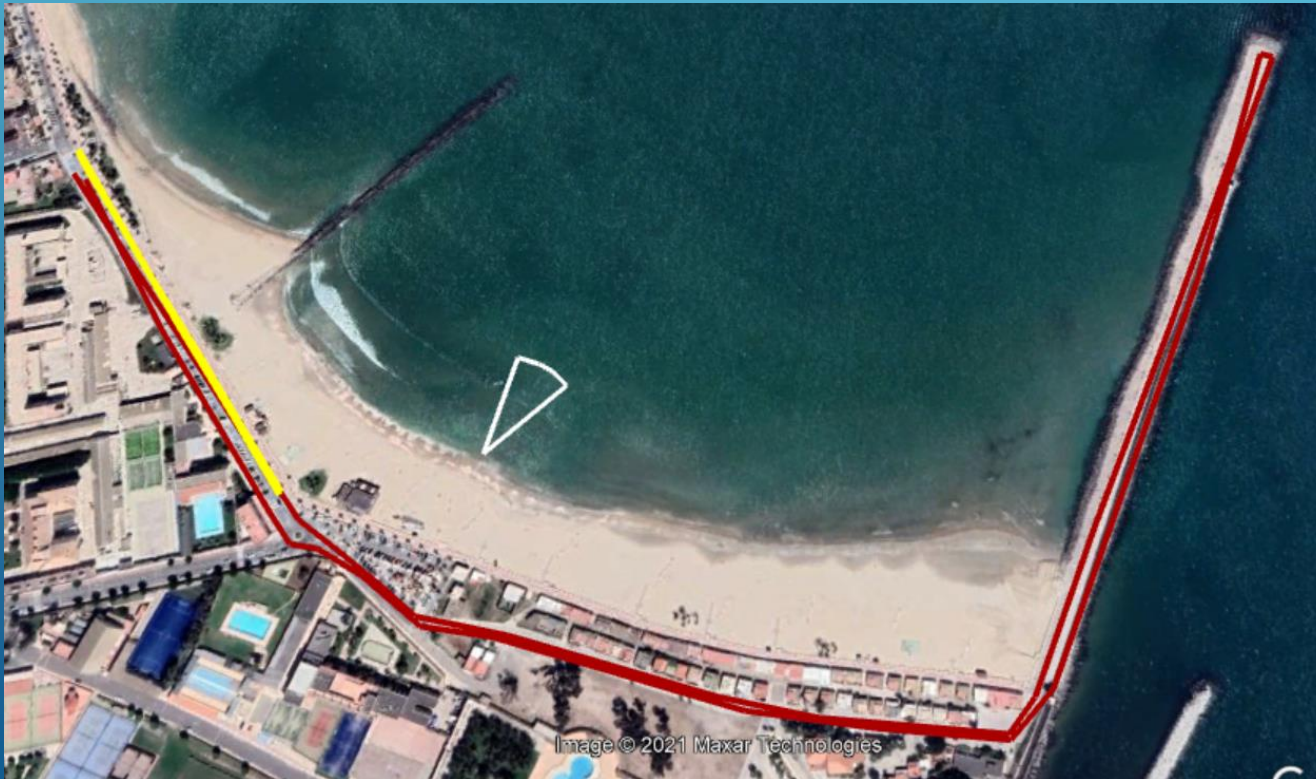

COMPETICIÓN BENJAMÍN Y PREBENJAMÍN ALEVÍN

	NATAACION		CICLISMO		CARRERA	
	Distancia	Vuelta	Distancia	Vuelta	Distancia	Vuelta
Alevín- Benjamín - Prebenjamín	60 m.	1 v.	2,6 km.	1 v.	600 m.	1 v.

HORA	
11:15	TRANSICIÓN
11:35	SALIDA ALEVIN
11:50	META
12:00	ENTREGA TROFEOS